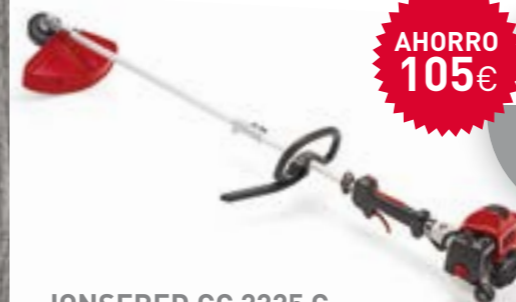

**AHORRO
105€**

PVP TARIFA
530€ IVA incl.
425€
PVP FINAL
IVA incluido

JONSERED GC 2225 C

Desbrozadora profesional con tubo divisible que permite acoplar diferentes tipos de accesorios, como podadora, cortasetos, vareador, etc. Cuenta con motor Clean Power y sistema Spin Start para facilitar el arranque.

25 cc | 1,2 CV (0,9 kW) | 5,1 kg