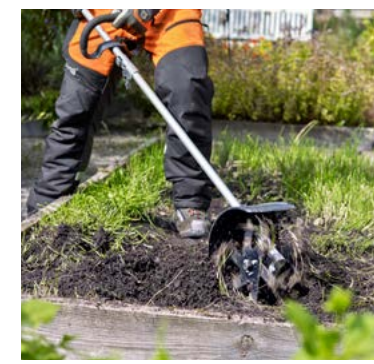

**ACCESSORI
Bufador BA 101**

Bufador potent per treure fullaraca, retalls d'herba o residus d'entrades de vehicles i camins. Diàmetre del tub: 24 mm.

149 €

**ACCESSORI
Podadora telescòpica**

Proporciona un abast addicional on més ho necessiteu. Longitud: 110 cm.

Podadora 300PA cadena d'1/4" **199 €**

Podadora 300PAX cadena de 3/8" **249 €**