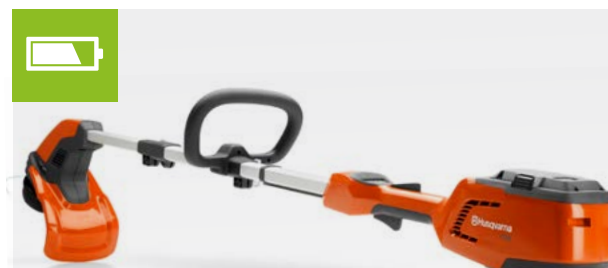

Inclou JOC de bateria BLi20 + carregador QC80

369 €

ESTALVIEU 80 €
PVP ABANS 449,00 €

DESBROSSADORA HUSQVARNA 115iL

- Motor sense escobretes de llarga durabilitat.
- Diàmetre de tall de 33 cm.
- Capçal tipus Tap-n-Go (semiautomàtic).
- Mode SavE per a una màxima autonomia.